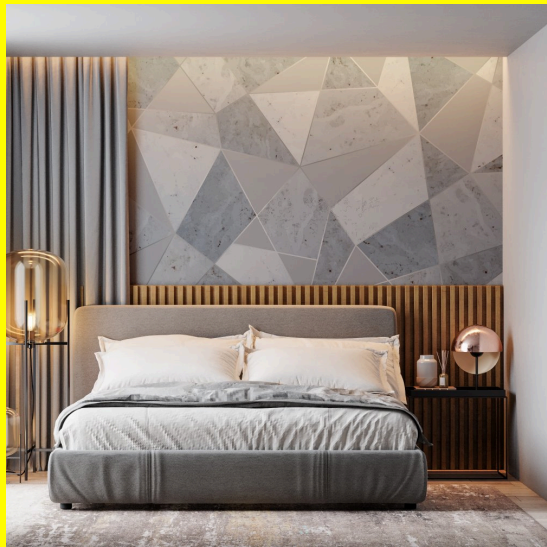

Grey Marble

[Read More](#)

SKU:

Price: ₹350.00 - ₹4,200.00

Stock: instock

Categories: [Geometric](#), [Geometry](#), [Wallpaper](#)

Product Description