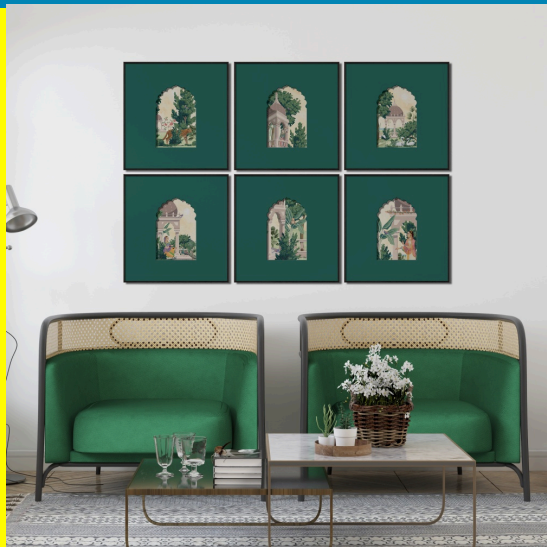

## The Vintage Garden II - set of 6

[Read More](#)

**SKU:**

**Price:** ₹23,500.00

**Stock:** instock

**Categories:** [Murals](#), [Traditional](#)