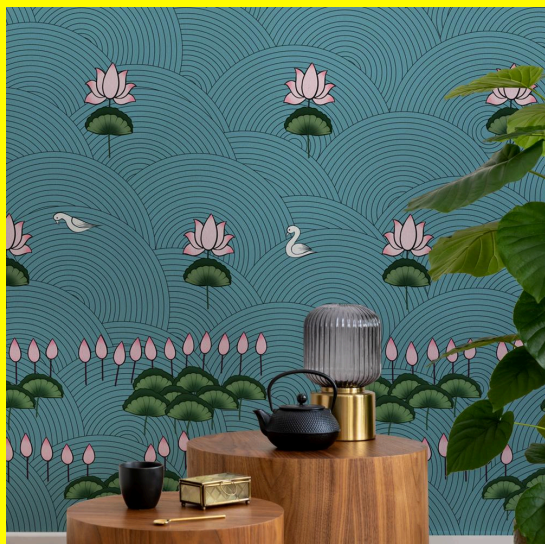

[Read More](#)

SKU:

Price: ₹350.00 - ₹4,200.00

Stock: instock

Categories: [Traditional](#), [Wallpaper](#)

Product Description

Pichwai - Lotus Motif

[Read More](#)