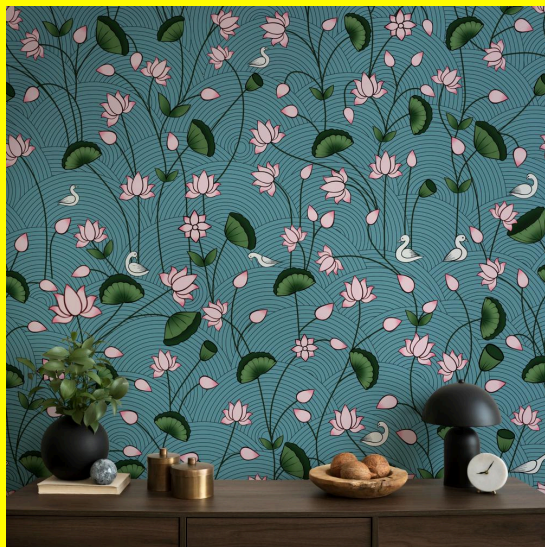

Pichwai - Lotus all over

[Read More](#)

SKU:

Price: ₹350.00 - ₹4,200.00

Stock: instock

Categories: [Traditional](#), [Wallpaper](#)

Product Description