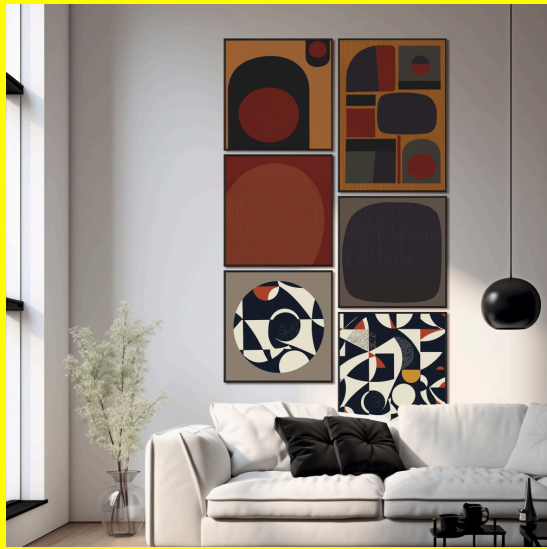

## Product 185

[Read More](#)

**SKU:**

**Price:** ₹10,350.00

**Stock:** instock

**Categories:** [Gallery Walls](#)

**Product Description**